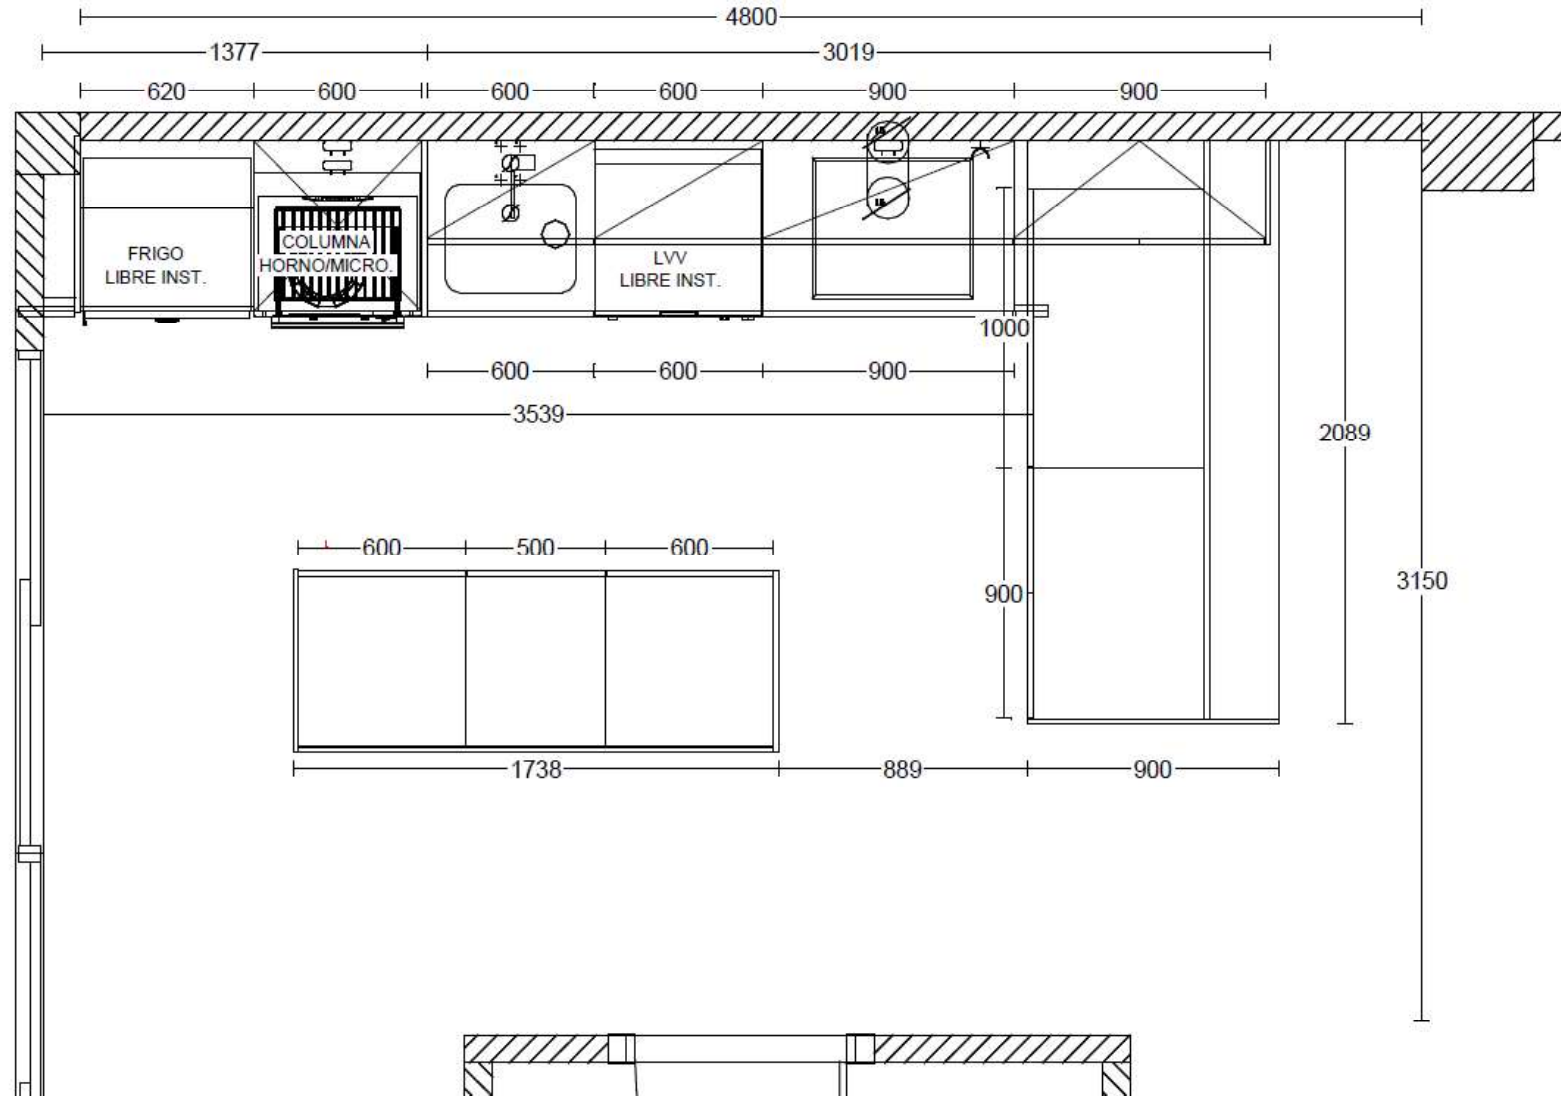

**GAMADECOR**  
PORCELANOSA Grupo

**REFERENCIA OBRA:**  
19 viv. Ed. Montevallé  
La Alberca (Murcia)

**TIPOLOGÍA:**  
Viv. 14

**SERIE & TIRADOR:**  
P160 & Integrado aluminio

**COLOR:**  
Blanco Núbol

**FECHA:**  
08/03/2019

**IMAGEN NO CONTRACTUAL**  
CO043-120

**GAMADecor**  
PORCELANOSA Grupo

**REFERENCIA OBRA:**  
19 viv. Ed. Montevalle  
La Alberca (Murcia)

**TIPOLOGÍA:**  
Viv. 14

**SERIE & TIRADOR:**  
P160 & Integrado aluminio

**COLOR:**  
Blanco Núbol

**FECHA:**  
08/03/2019

IMAGEN NO CONTRACTUAL  
CO043-120