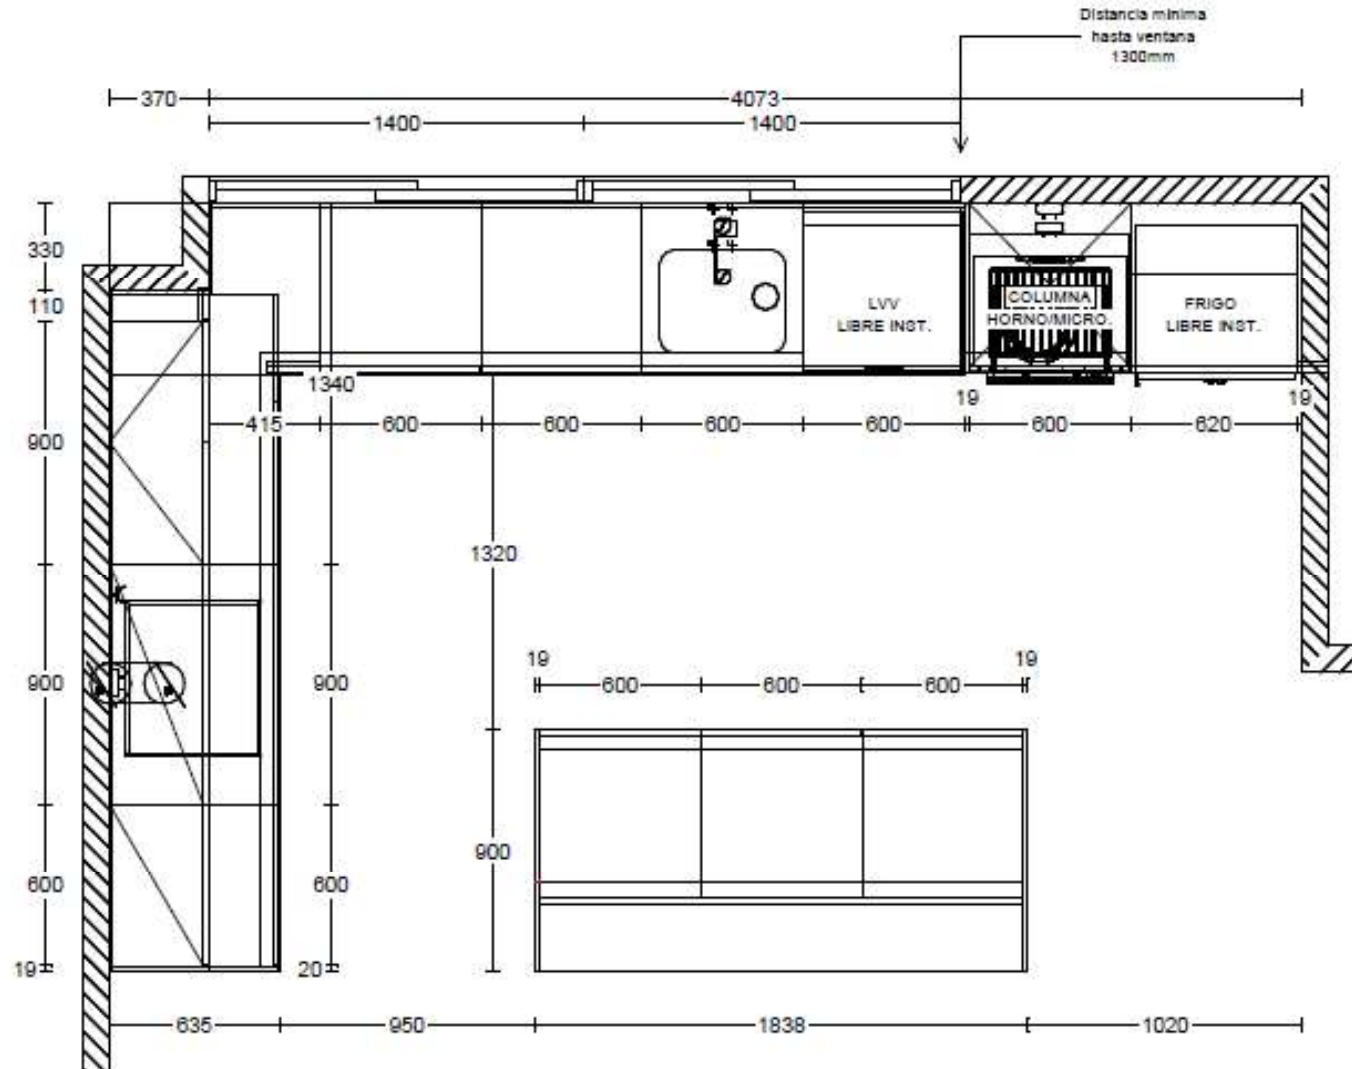

GAMADecor
PORCELANOSA Grupo

REFERENCIA OBRA:
19 viv. Ed. Montevallé
La Alberca (Murcia)

TIPOLOGÍA:
Viv. 19

SERIE & TIRADOR:
P160 & Integrado aluminio

COLOR:
Blanco Núbol

FECHA:
08/03/2019

IMAGEN NO CONTRACTUAL
CO043-120

GAMADecor
PORCELANOSA Grupo

REFERENCIA OBRA:
19 viv. Ed. Montevalle
La Alberca (Murcia)

TIPOLOGÍA:
Viv. 19

SERIE & TIRADOR:
P160 & Integrado aluminio

COLOR:
Blanco Núbol

FECHA:
08/03/2019

IMAGEN NO CONTRACTUAL
CO043-120

GAMADecor
PORCELÁNOSA Grupo

REFERENCIA OBRA:
19 viv. Ed. Montevalle
La Alberca (Murcia)

TIPOLOGÍA:
Viv. 19

SERIE & TIRADOR:
P160 & Integrado aluminio

COLOR:
Blanco Núbol

FECHA:
08/03/2019

IMAGEN NO CONTRACTUAL
CO043-120